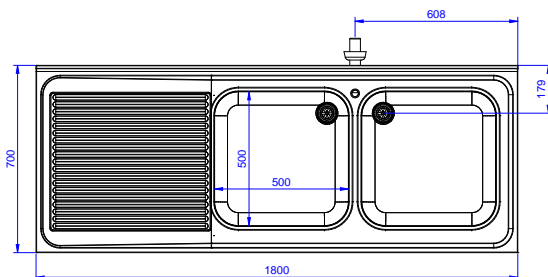

Zkrácená specifikace

Položka č.

Konstrukce z nerez oceli. 50 mm silná pracovní deska z AISI304 1mm se zvýšeným okrajem po obvodu proti přetékání vody. Zadní zvýšený límeč V=100 mm s integrovaným oblým rohem. Nerezové čtvercové nohy 40x40 mm, výškově stavitelné.

Vpravo 2 dřezy 500x500x250 mm každý, zakrytované, s přepadovou trubkou; vlevo odkapnice pod kterou lze umístit podpultovou myčku.

Hlavní funkce a vlastnosti

- Konstrukce stolu je testována na pevnost, stabilitu a spolehlivost.

Zepředu

Boční

D = Odpad

Shora

Hlavní informace

Vnější rozměry, Šířka	1800 mm
Vnější rozměry, Hloubka	700 mm
Vnější rozměry, Výška	1000 mm
Zadní zvýšený límec, výška	100 mm
Zadní zvýšený límec, hloubka	13 mm
Zadní zvýšený límec, radius	R=17
Počet dřezů	2
Rozměry dřezu	500x500xH250
Síla pracovní desky	50 mm
Netto váha:	62 kg

Příslušenství
Mycí centrum pro podpultovou myčku 1800 mm, se 2 dřezy VPRAVO,
odkapnice vlevo
Společnost si vyhrazuje právo provádět změny v produktech
bez předchozího upozornění. Všechny informace byly správné v době tisku.