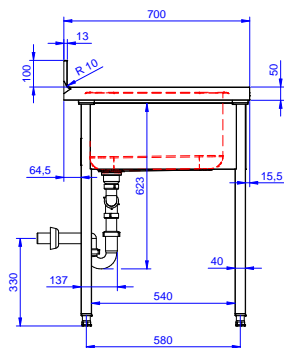

Vpravo 2 dřezy 500x500x250 mm každý, zakrytované, s přepadovou trubkou; vlevo odkapnice pod kterou lze umístit podpultovou myčku.

Hlavní funkce a vlastnosti

- Konstrukce stolu je testována na pevnost, stabilitu a spolehlivost.

SCHVÁLENO: _____

- Stojánková mixovací baterie páková s otočným KRÁTKÝM raménkem, 3/4", jednootvorová. PNC 855323
- Maxireel - samonavíjecí hadice s pistolí, 6m. Provozní teplota koncové pistole do 40°C, hadice do 90°C. V případě potřeby používání vody s teplotou nad 40°C (max. do 90°C) lze objednat i provedení koncovky do 90°C. PNC 855327
- Stojánková mixovací baterie s otočným raménkem, NOŽNÍ ovládání, 3/4. PNC 855328
- Falešné děrované dno k dřezu 500x500 mm vpravo/vlevo, řada Standard. PNC 895200
- Plastový sifon, 2" k mycímu stolu. PNC 895313

Zepředu

Boční

D = Odpad

Shora

Hlavní informace

Vnější rozměry, Šířka	1800 mm
Vnější rozměry, Hloubka	700 mm
Vnější rozměry, Výška	1000 mm
Zadní zvýšený límec, výška	100 mm
Zadní zvýšený límec, hloubka	13 mm
Zadní zvýšený límec, radius	R=17
Počet dřezů	2
Rozměry dřezu	500x500xH250
Síla pracovní desky	50 mm
Netto váha:	62 kg

Příslušenství
Mycí centrum pro podpultovou myčku 1800 mm, se 2 dřezy VPRAVO,
odkapnice vlevo
Společnost si vyhrazuje právo provádět změny v produktech
bez předchozího upozornění. Všechny informace byly správné v době tisku.